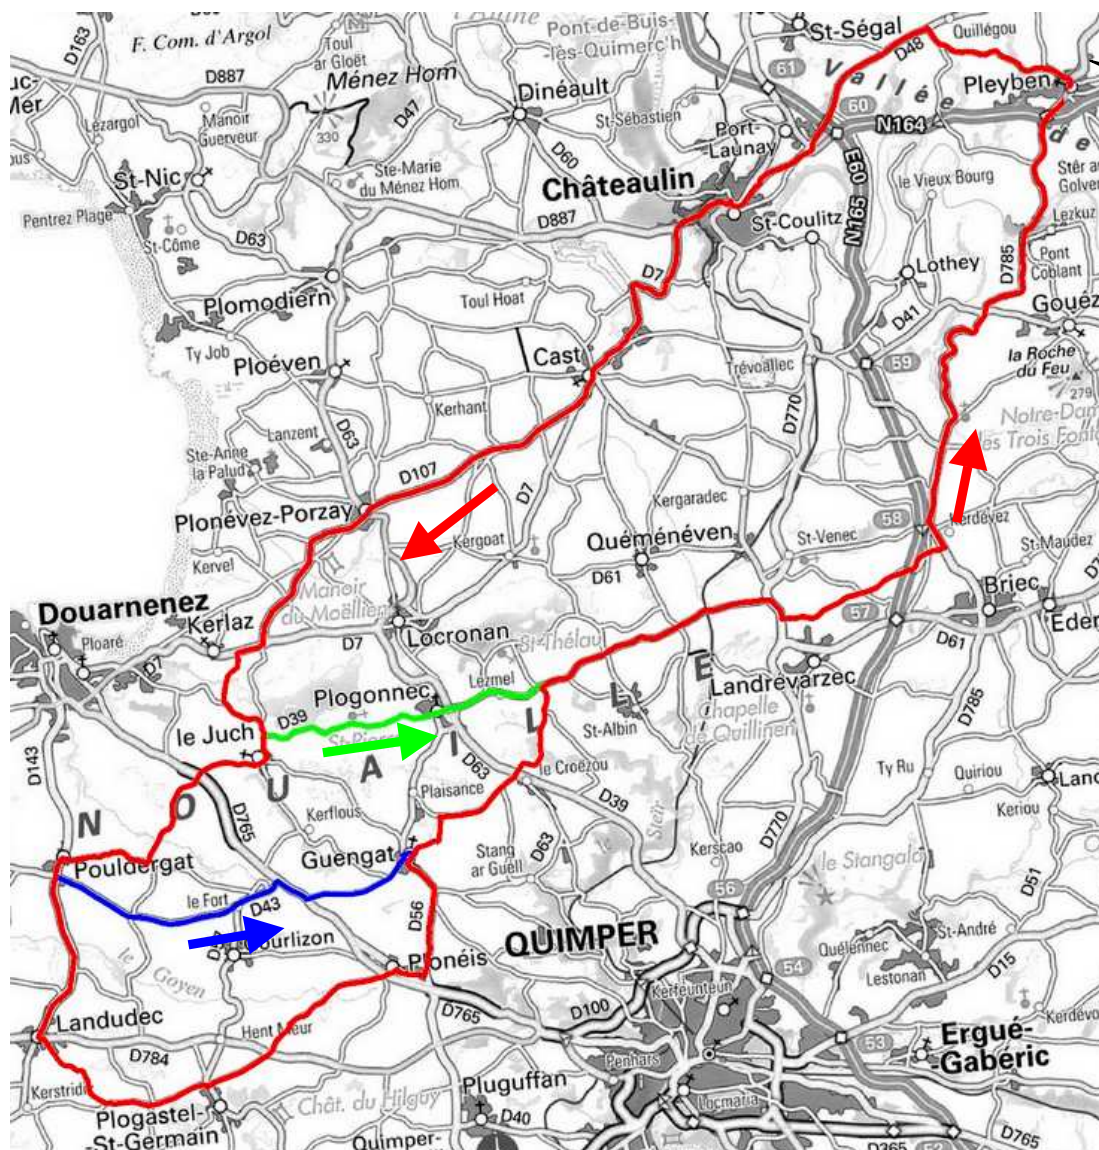

Les Cyclos Pleybennois - Parcours 2026

Dimanche 31 mai 2026

CycloSportive SportBreizh à Châteauneuf du Faou ou :

Groupe 1, 🕒: 8 h 00

100 Km
d :1460m
▲▲▲
Châteaulin, Cast, Plonévez-Porzay, Kerlaz, Le Juc'h, Pouldergat, Landudec, Plogastel, Plonéis, Guengat, Le Croëzou, Lopéau, Moulin du Lay, La Madeleine.

Groupe 1b, 🕒: 8 h 00

90 Km
d :1260m
▲▲▲
Châteaulin, Cast, Plonévez-Porzay, Kerlaz, Le Juc'h, Pouldergat, Guengat, Le Croëzou, Lopéau, Moulin du Lay, La Madeleine, Trois Croix.

Groupe 2, 🕒: 8 h 30

71 Km
d :970m
▲▲▲
Châteaulin, Cast, Plonévez-Porzay, Kerlaz, Le Juc'h, Plogonnec, Moulin du Lay, La Madeleine, Trois Croix.

Pleyben
Départ/Arrivée